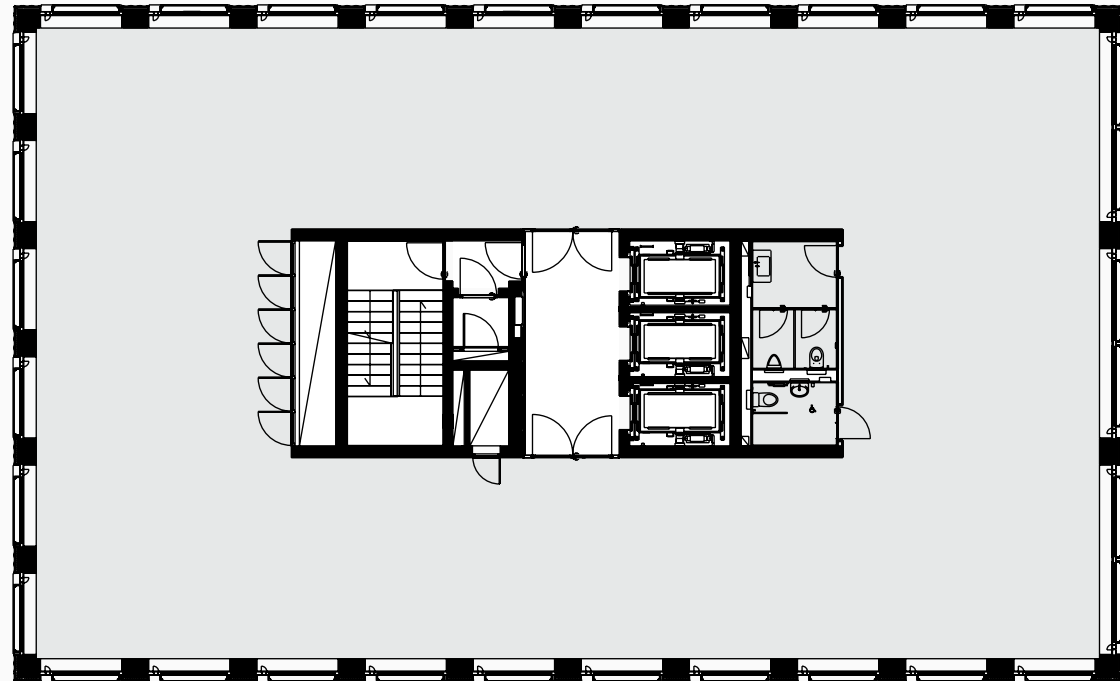

5. Obergeschoss 5th floor

Limmatstrasse 250
8005 Zürich

Total 393 m²