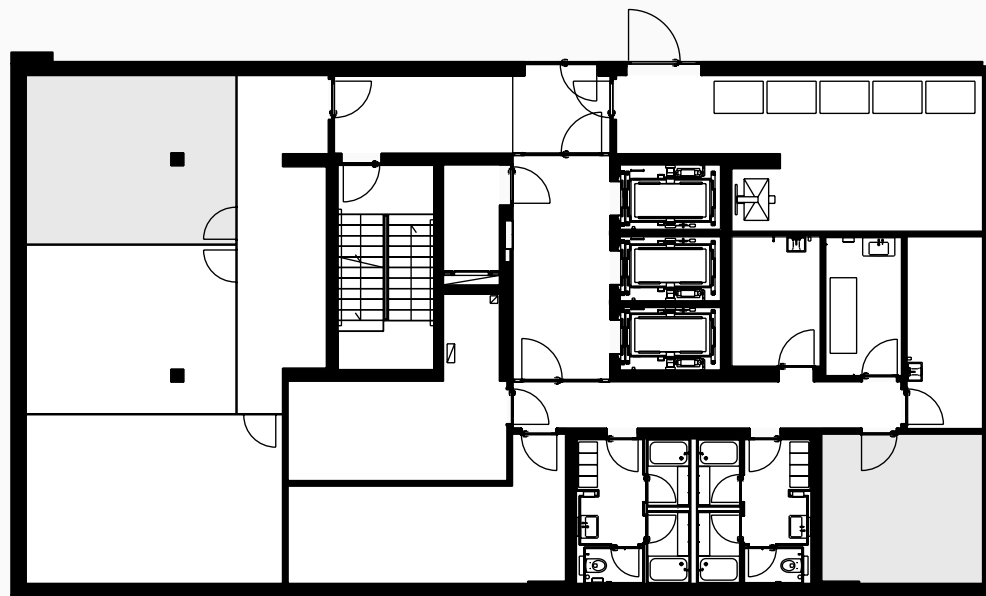

2. Untergeschoss 2nd basement

Limmatstrasse 250
8005 Zürich

Total 297 m²

1. Untergeschoss 1st basement

Limmatstrasse 250
8005 Zürich

25 m²
17 m²

Erdgeschoss Ground floor

Limmatstrasse 250
8005 Zürich

Total 91 m²

Zwischengeschoss Mezzanine

Limmatstrasse 250
8005 Zürich

Total 690 m²

1. Obergeschoss 1st floor

Limmatstrasse 250
8005 Zürich

Total 831 m²

2. Obergeschoss 2nd floor

Limmatstrasse 250
8005 Zürich

Total 834 m²

3. Obergeschoss 3rd floor

Limmatstrasse 250
8005 Zürich

Total 834 m²

4. Obergeschoss 4th floor

Limmatstrasse 250
8005 Zürich

Total 833 m²

Total 394 m²