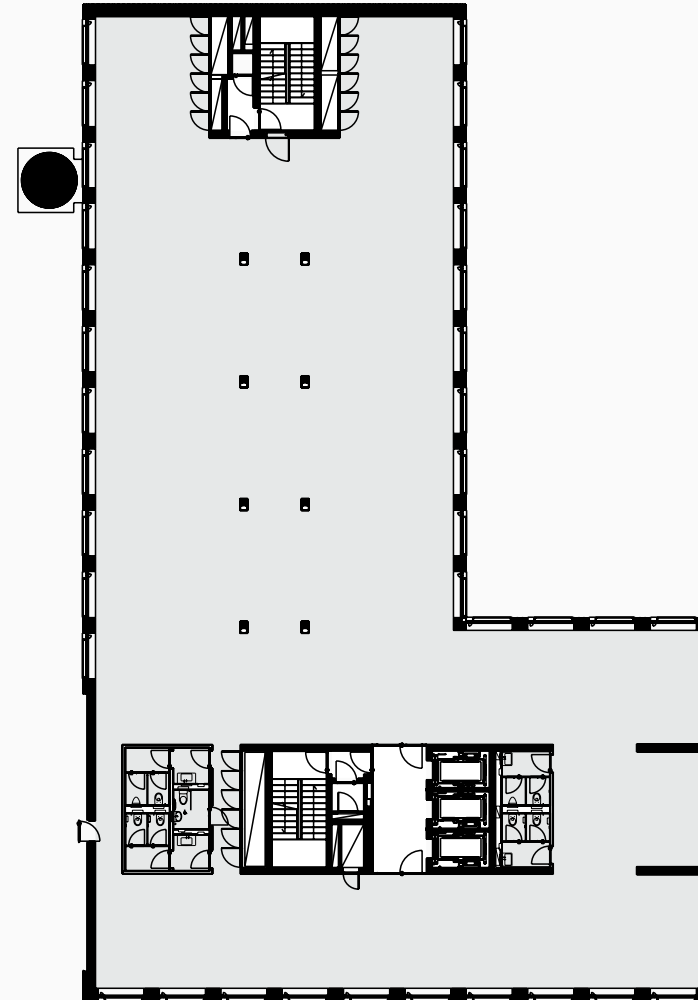

2. Untergeschoss 2nd basement

Limmatstrasse 250
8005 Zürich

Total 297 m²

1. Untergeschoss 1st basement

Limmatstrasse 250
8005 Zürich

25 m²
17 m²

Erdgeschoss Ground floor

Limmatstrasse 250
8005 Zürich

Total 91 m²

Zwischengeschoss Mezzanine

Limmatstrasse 250
8005 Zürich

Total 690 m²

1. Obergeschoss 1st floor

Limmatstrasse 250
8005 Zürich

Total 831 m²

2. Obergeschoss 2nd floor

Limmatstrasse 250
8005 Zürich

Total 834 m²

3. Obergeschoss 3rd floor

Limmatstrasse 250
8005 Zürich

Total 834 m²

4. Obergeschoss 4th floor

Limmatstrasse 250
8005 Zürich

Total 833 m²

Total 394 m²