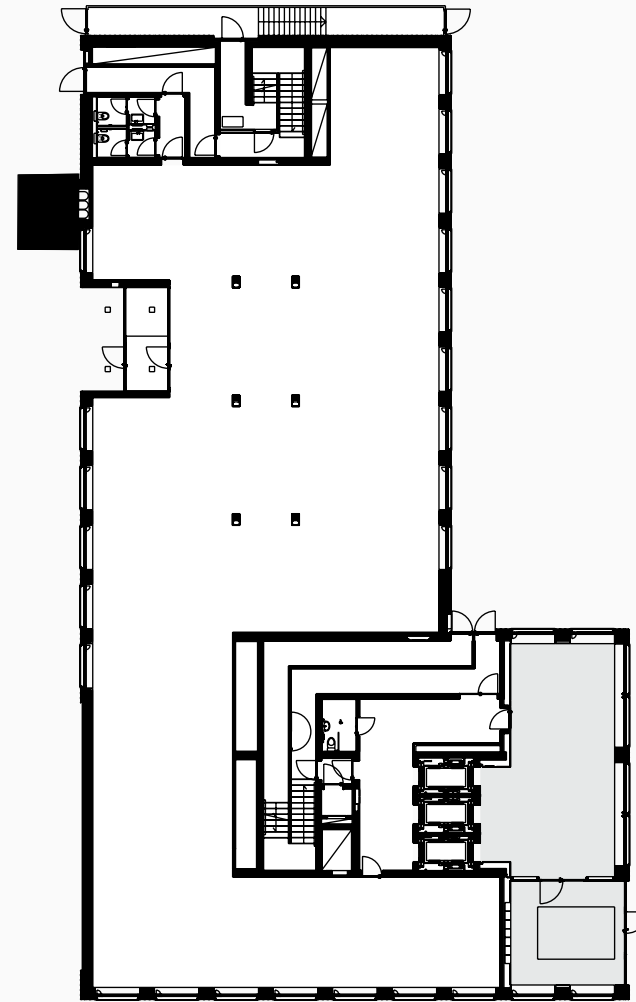

2. Untergeschoss 2nd basement

Limmatstrasse 250
8005 Zürich

Total 297 m²

1. Untergeschoss 1st basement

Limmatstrasse 250
8005 Zürich

25 m²
17 m²

Erdgeschoss Ground floor

Limmatstrasse 250
8005 Zürich

Total 91 m²

Zwischengeschoss Mezzanine

Limmatstrasse 250
8005 Zürich

Total 690 m²

1. Obergeschoss 1st floor

Limmatstrasse 250
8005 Zürich

Total 831 m²

2. Obergeschoss 2nd floor

Limmatstrasse 250
8005 Zürich

Total 834 m²

3. Obergeschoss 3rd floor

Limmatstrasse 250
8005 Zürich

Total 834 m²

4. Obergeschoss 4th floor

Limmatstrasse 250
8005 Zürich

Total 833 m²

Total 394 m²