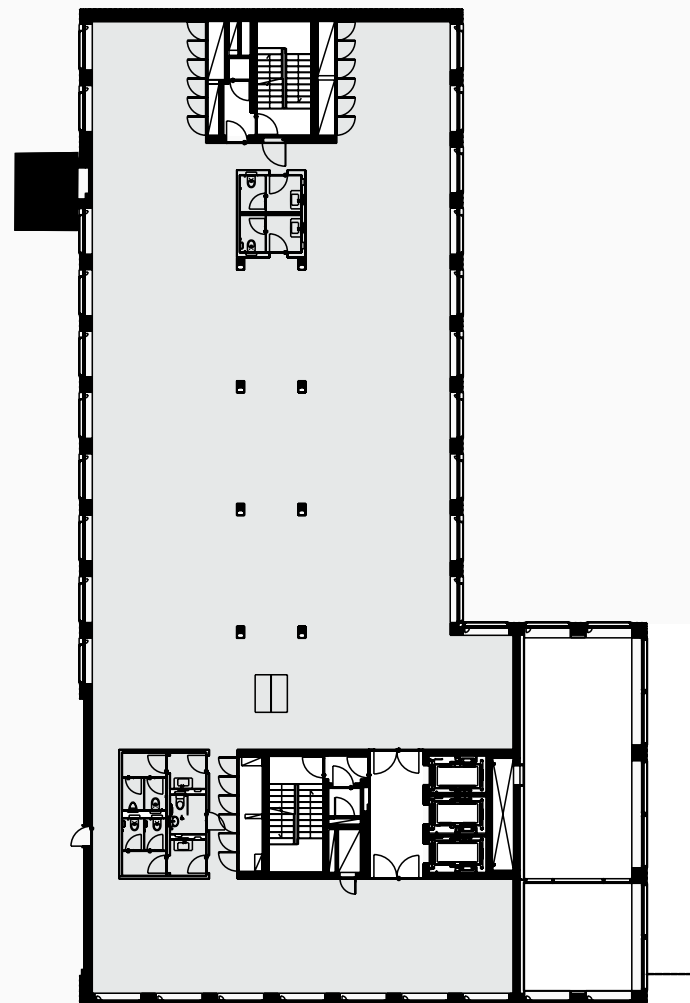

2. Untergeschoss 2nd basement

Limmatstrasse 250
8005 Zürich

Total 297 m²

1. Untergeschoss 1st basement

Limmatstrasse 250
8005 Zürich

25 m²
17 m²

Erdgeschoss Ground floor

Limmatstrasse 250
8005 Zürich

Total 91 m²

Zwischengeschoss Mezzanine

Limmatstrasse 250
8005 Zürich

Total 690 m²

1. Obergeschoss 1st floor

Limmatstrasse 250
8005 Zürich

Total 831 m²

2. Obergeschoss 2nd floor

Limmatstrasse 250
8005 Zürich

Total 834 m²

3. Obergeschoss 3rd floor

Limmatstrasse 250
8005 Zürich

Total 834 m²

4. Obergeschoss 4th floor

Limmatstrasse 250
8005 Zürich

Total 833 m²

Total 394 m²