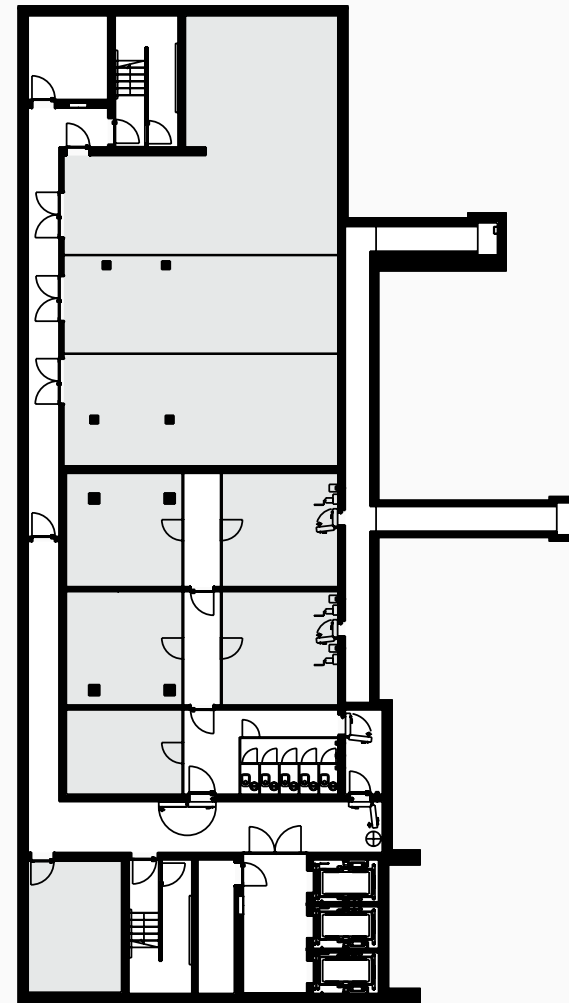

2. Untergeschoss 2nd basement

Limmatstrasse 250
8005 Zürich

Total 297 m²

1. Untergeschoss 1st basement

Limmatstrasse 250
8005 Zürich

25 m²
17 m²

Erdgeschoss Ground floor

Limmatstrasse 250
8005 Zürich

Total 91 m²

Zwischengeschoss Mezzanine

Limmatstrasse 250
8005 Zürich

Total 690 m²

1. Obergeschoss 1st floor

Limmatstrasse 250
8005 Zürich

Total 831 m²

2. Obergeschoss 2nd floor

Limmatstrasse 250
8005 Zürich

Total 834 m²

3. Obergeschoss 3rd floor

Limmatstrasse 250
8005 Zürich

Total 834 m²

4. Obergeschoss 4th floor

Limmatstrasse 250
8005 Zürich

Total 833 m²

Total 394 m²