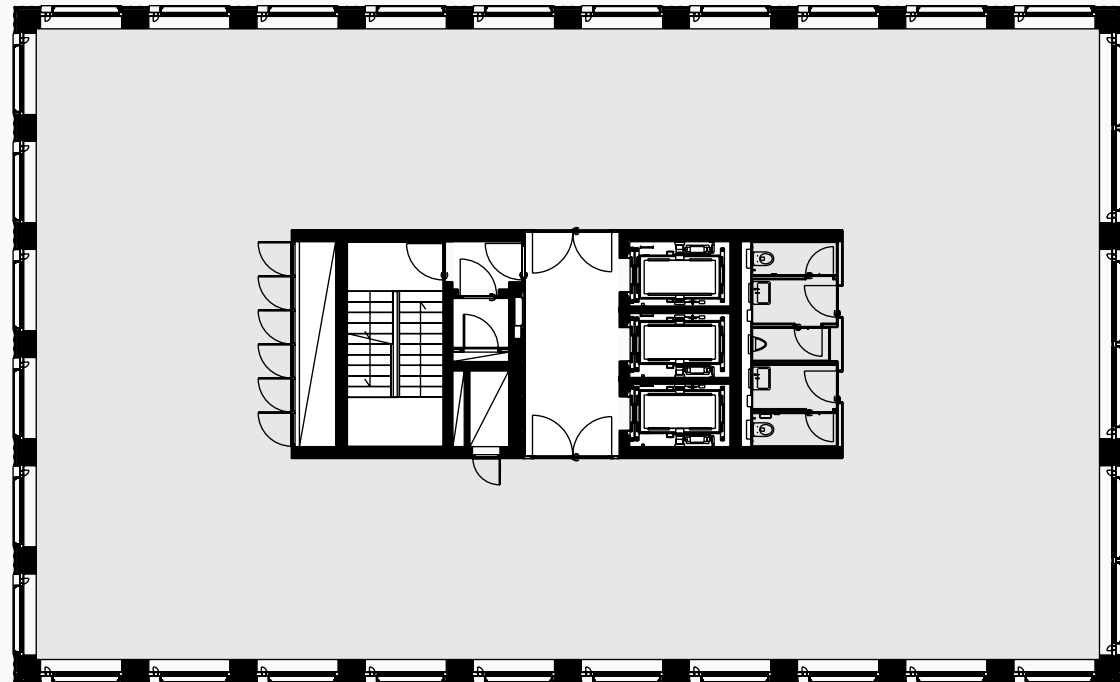

5. Obergeschoss 5th floor

Limmatstrasse 250
8005 Zürich

Total 393 m²

6. Obergeschoss 6th floor

Limmatstrasse 250
8005 Zürich

Total 394 m²

7. Obergeschoss 7th floor

Limmatstrasse 250
8005 Zürich

Total 394 m²