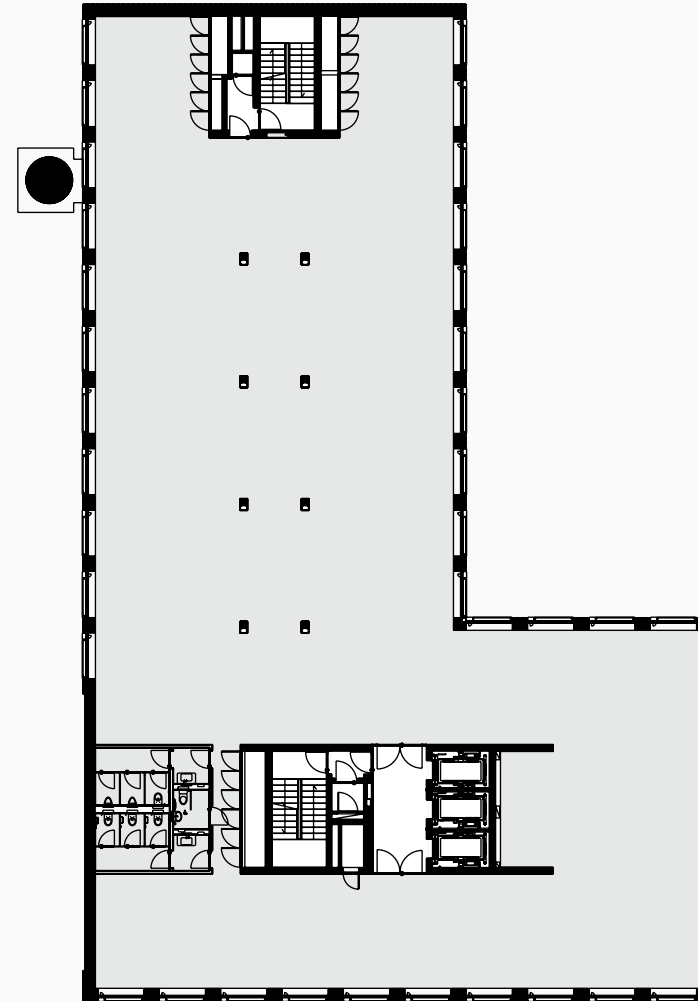

2. Untergeschoss 2nd basement

Limmatstrasse 250
8005 Zürich

Total 297 m²

1. Untergeschoss 1st basement

Limmatstrasse 250
8005 Zürich

25 m²
17 m²

Erdgeschoss Ground floor

Limmatstrasse 250
8005 Zürich

Total 91 m²

Zwischengeschoss Mezzanine

Limmatstrasse 250
8005 Zürich

Total 690 m²

1. Obergeschoss 1st floor

Limmatstrasse 250
8005 Zürich

Total 831 m²

2. Obergeschoss 2nd floor

Limmatstrasse 250
8005 Zürich

Total 834 m²

3. Obergeschoss 3rd floor

Limmatstrasse 250
8005 Zürich

Total 834 m²

4. Obergeschoss 4th floor

Limmatstrasse 250
8005 Zürich

Total 833 m²

5. Obergeschoss 5th floor

Limmatstrasse 250
8005 Zürich

Total 393 m²

6. Obergeschoss 6th floor

Limmatstrasse 250
8005 Zürich

Total 394 m²

7. Obergeschoss 7th floor

Limmatstrasse 250
8005 Zürich