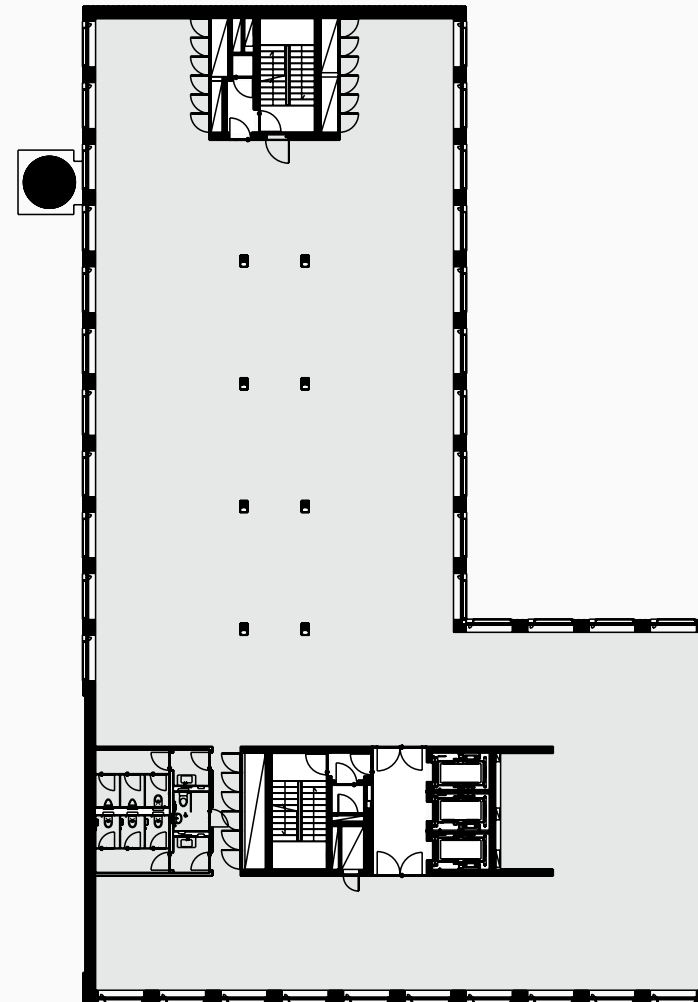

2. Untergeschoss 2nd basement

Limmatstrasse 250
8005 Zürich

Total 297 m²

1. Untergeschoss 1st basement

Limmatstrasse 250
8005 Zürich

25 m²
17 m²

Erdgeschoss Ground floor

Limmatstrasse 250
8005 Zürich

Total 91 m²

Zwischengeschoss Mezzanine

Limmatstrasse 250
8005 Zürich

Total 690 m²

1. Obergeschoss 1st floor

Limmatstrasse 250
8005 Zürich

Total 831 m²

2. Obergeschoss 2nd floor

Limmatstrasse 250
8005 Zürich

Total 834 m²

3. Obergeschoss 3rd floor

Limmatstrasse 250
8005 Zürich

Total 834 m²

4. Obergeschoss 4th floor

Limmatstrasse 250
8005 Zürich

Total 833 m²

Total 394 m²