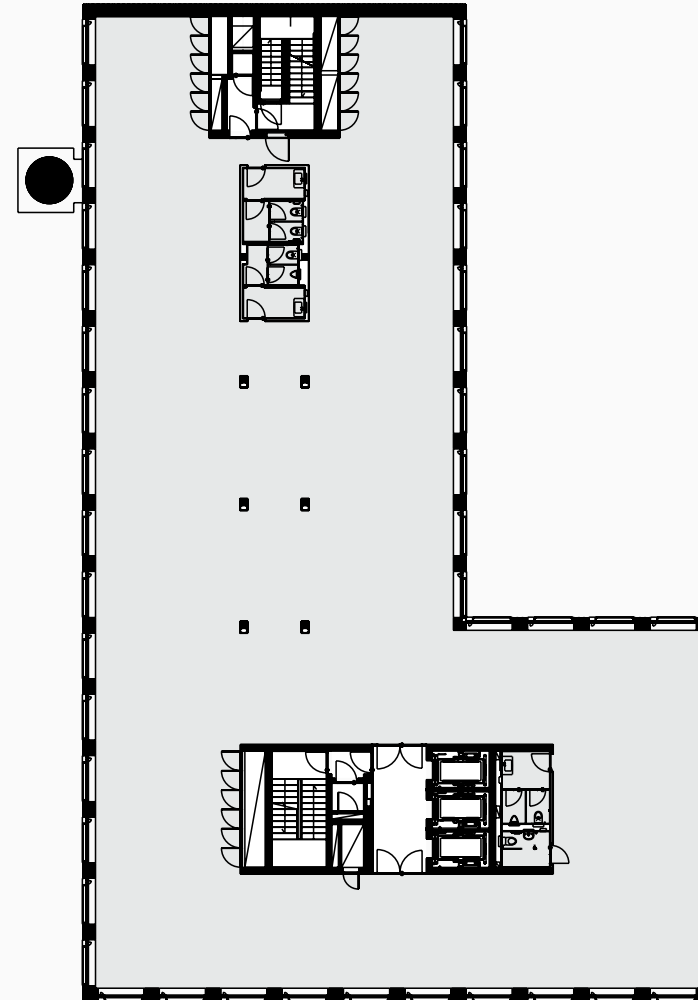

2. Untergeschoss 2nd basement

Limmatstrasse 250
8005 Zürich

Total 297 m²

1. Untergeschoss 1st basement

Limmatstrasse 250
8005 Zürich

25 m²
17 m²

Erdgeschoss Ground floor

Limmatstrasse 250
8005 Zürich

Total 91 m²

Zwischengeschoss Mezzanine

Limmatstrasse 250
8005 Zürich

Total 690 m²

1. Obergeschoss 1st floor

Limmatstrasse 250
8005 Zürich

Total 831 m²

2. Obergeschoss 2nd floor

Limmatstrasse 250
8005 Zürich

Total 834 m²

3. Obergeschoss 3rd floor

Limmatstrasse 250
8005 Zürich

Total 834 m²

4. Obergeschoss 4th floor

Limmatstrasse 250
8005 Zürich

Total 833 m²

5. Obergeschoss 5th floor

Limmatstrasse 250
8005 Zürich

Total 393 m²

6. Obergeschoss 6th floor

Limmatstrasse 250
8005 Zürich

Total 394 m²

7. Obergeschoss 7th floor

Limmatstrasse 250
8005 Zürich